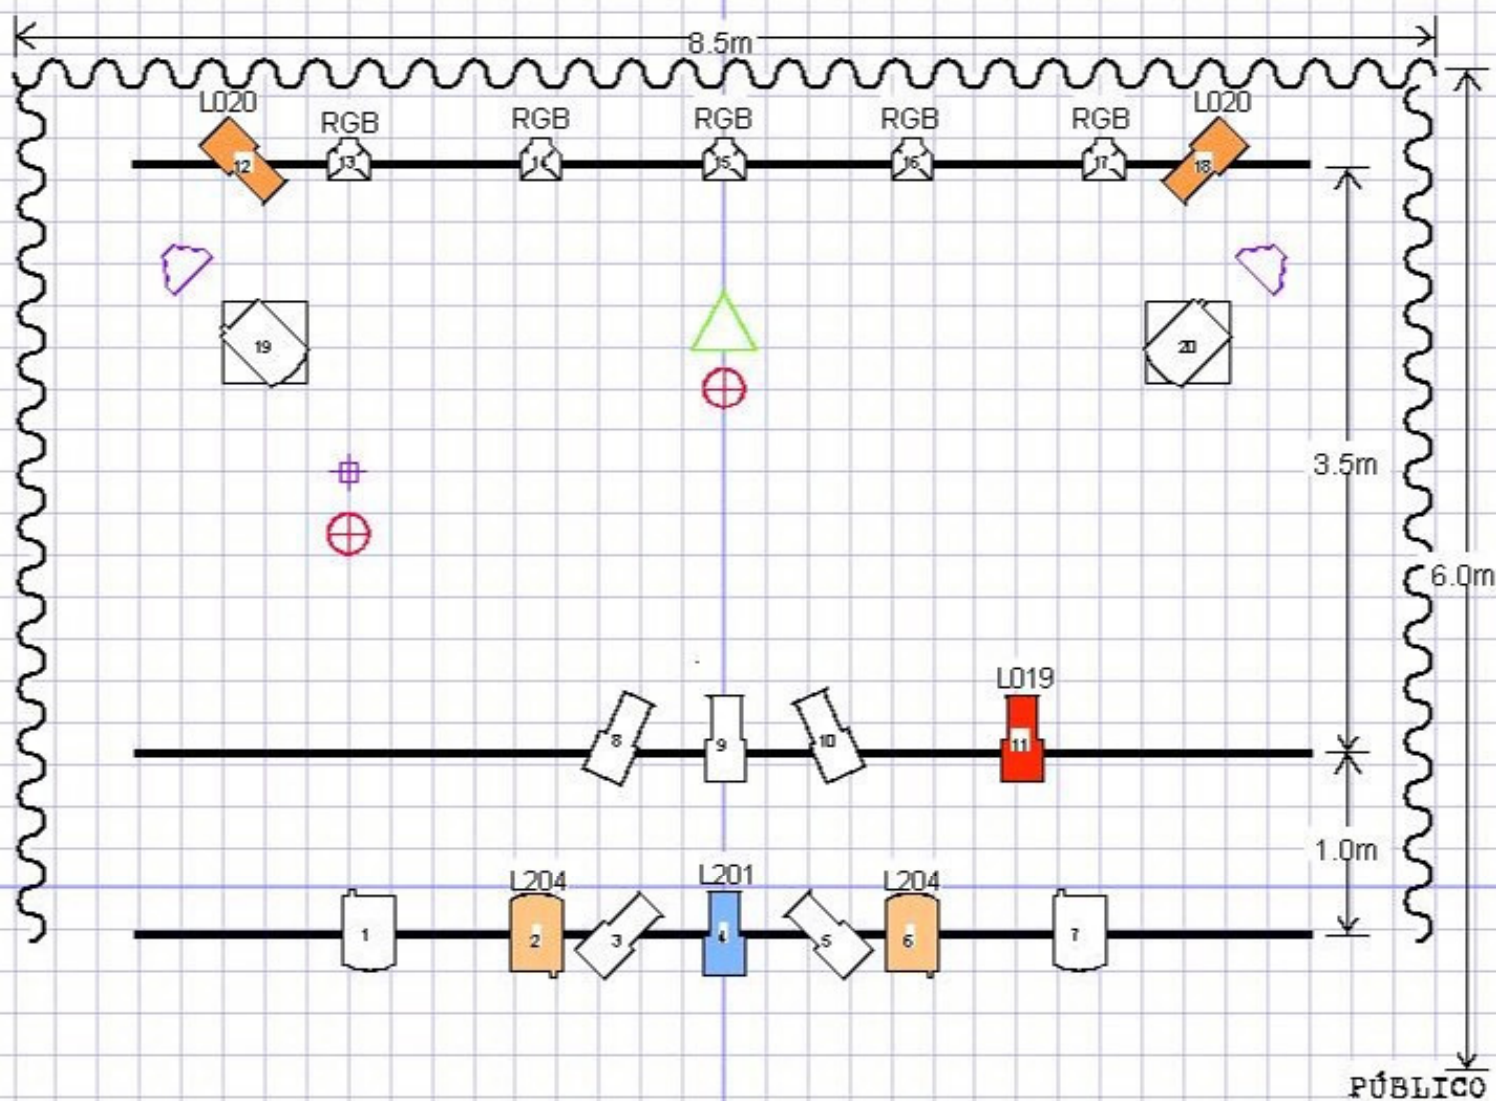

CORACÕES RASGADOS PLANTA TÉCNICA (TEATROS)

ILUMINAÇÃO:

-  04x PC c/ palas
-  02x PC c/ palas, em base de chão
-  09x RECORTE
-  05x PAR LED RGB - DMX512

* consola de iluminação da companhia

ENERGIA:

-  02x 220v ficha shuko fêmea

ÁUDIO:

-  02x MONITORES (1 mistura)
 -  01x DI
 -  01x mic. headset s/ fios
 -  01x mic. Shure sm58
 -  01x tripé mic. girafa grande
 -  02x ligação 'mini-jack' (mesa)
- * mesa de mistura, mínimo 6 canais
* Sistema de som adequado ao espaço

VÍDEO:

-  01x ligação HDMI